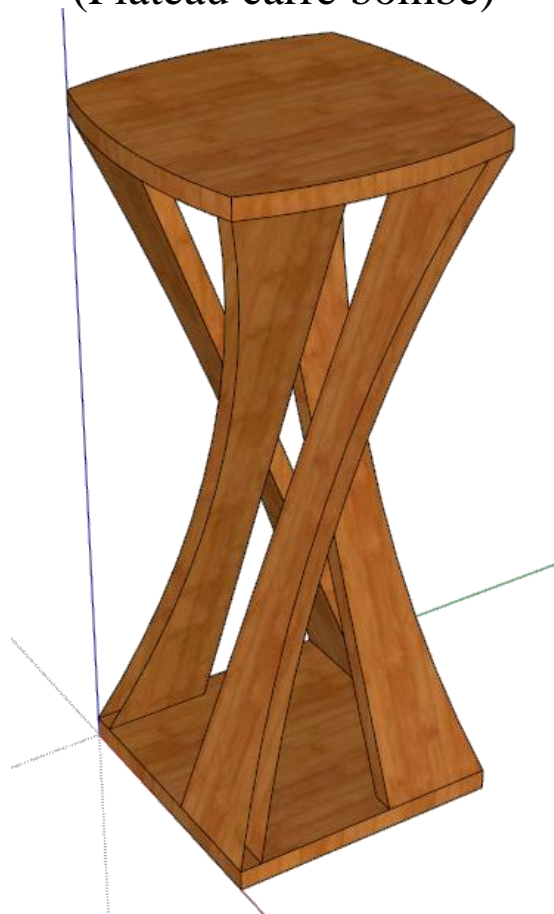

Colonne Sablier (Plateau carré bombé)

Description

- Embase carrée
- Montants plan-concave
- Plateau carré bombé
 - Existe aussi avec un plateau carré
- Essence : Frêne de France
 - Autres essences sur demande (Chêne, Châtaignier, Hêtre, Poirier, Sycomore, Exotiques, ...)