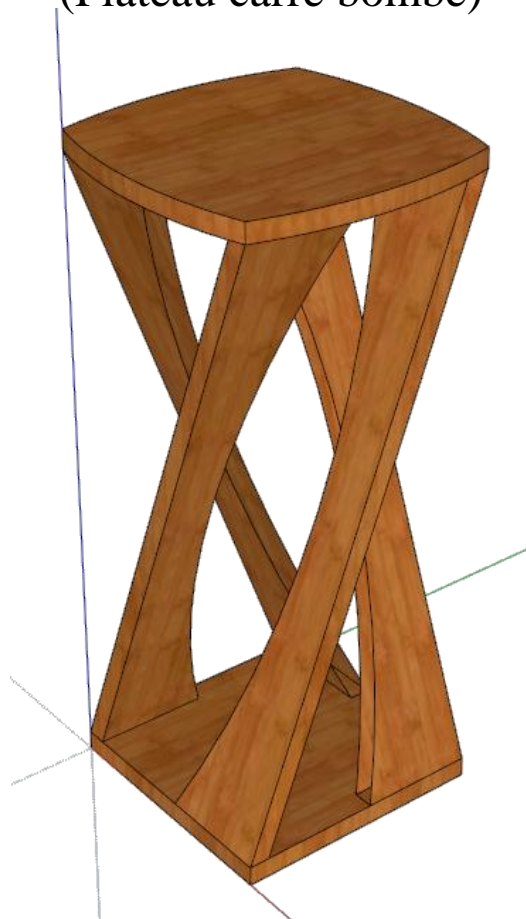

Colonne ADN (Plateau carré bombé)

Description

- Embase carrée
- Montants plan-concave
- Plateau carré bombé
 - Existe aussi avec un plateau carré
- Essence : Frêne de France
 - Autres essences sur demande (Chêne, Châtaignier, Hêtre, Poirier, Sycomore, Exotiques, ...)